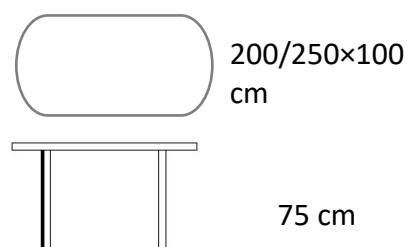

Kory II.

Oválný akáciový rozkládací stůl

ROZMĚRY STOLU:

POPIS

Oválný rozkládací stůl vhodný do venkovních prostor. Vyrobený z tropického akáciového dřeva, které je nenáročné na údržbu.

PARAMETRY

Funkce	rozkládací
Skládací	-
Materiál	akácie
Barva	hnědá
Vhodné pro prostory	interiér, exteriér
Výrobek je dodán v rozmontovaném stavu	ano
Součástí dodávky je spojovací materiál a návod k montáži	ano

TEXIM s.r.o.

Kladská 331/14, 500 03 Hradec Králové

texim@texim.cz

mobil: +420 602 438 740

www.texim.cz

Kory II. akáciový rozkládací stůl

Druh výrobku	stůl
Funkce	rozkládací
Skládací	-
Materiál	akácie
Barva	hnědá
Povrchová úprava materiálu	natural
Odolnost vůči povětrnostním vlivům	ano
Průměr desky	-
Rozměr v rozloženém stavu (D x Š)	250 cm x 100 cm
Rozměr ve složeném stavu (D x Š)	200 cm x 100 cm
Výška desky od země	75 cm
Uprostřed otvor pro slunečnick (průměr)	ano
Záslepka na otvor pro slunečnick	-
Síla materiálu (deska x noha)	2 cm
Hmotnost	-
Hmotnost balení	-
Rozměr obalu	-
Vhodné pro prostory	interiér, exteriér
Doporučení nátěru	pravidelně
Údržba	ochranný olej
Výrobek je dodán v rozmontovaném stavu	ano
Součástí dodávky je spojovací materiál a návod k montáži	ano